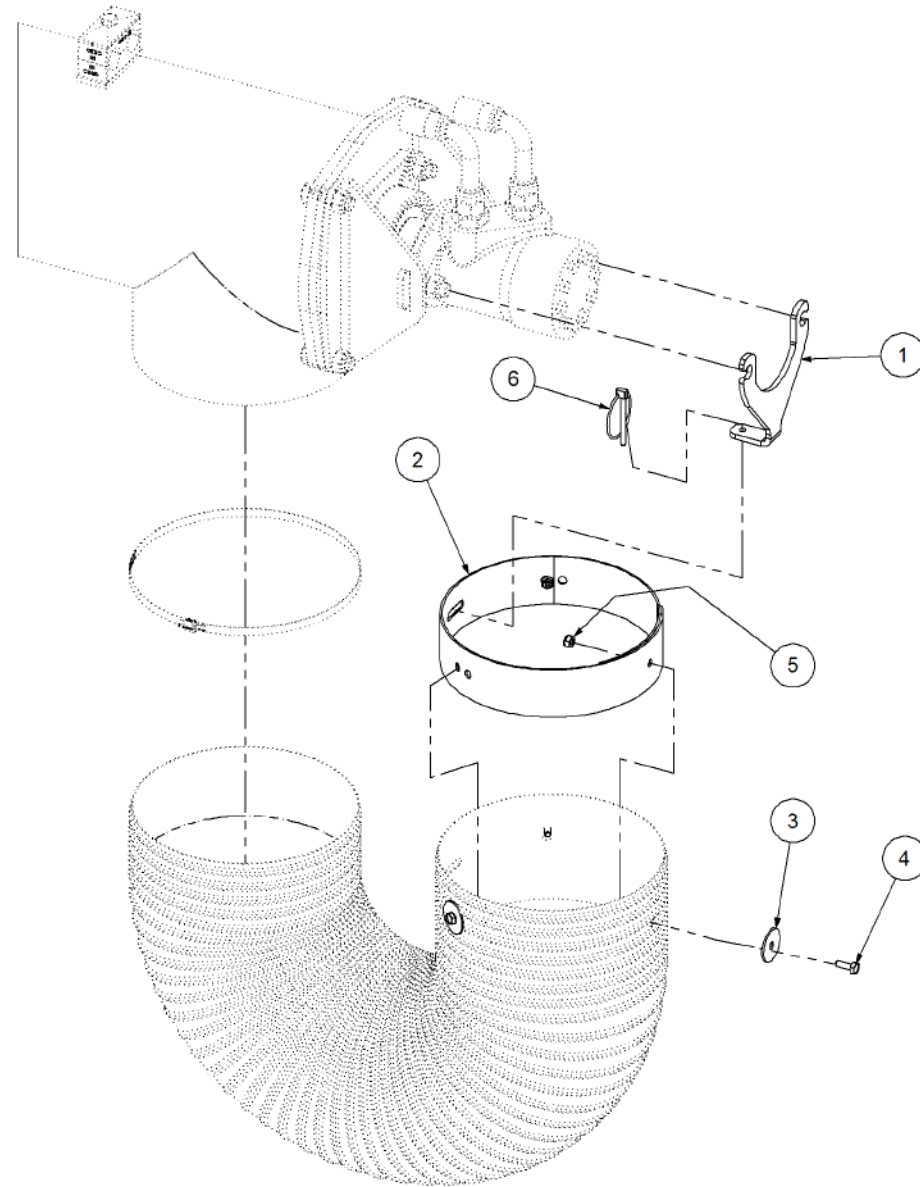

Key	Part Number	Description	Qty
------------	--------------------	--------------------	------------

P/N 260902100 Auger Barrel Assy 8"

Key	Part Number	Description	Qty
1	260902101	Auger Barrel 8"	1
2	260902133	Auger Flighting 8"	1
3	136620800	Bearing Housing	1
4	135420824	Bearing - 1-1/2" ID	1
5	260902125	Flange	1
6	260902192	Connector Shaft	1
7	260902193	Torque Arm	1
8	260902194	Torque Arm Retainer	2
9	156243220	Clamp Pipe Double 22 Dia	4
10	156263000	Clamp Top Plate	4
11	151600035	Hydraulic Hose & Fittings Kit	1
12	260902199	Motor - Hydraulic	1
13	260902197	Valve - Directional Control	1
14	050080458	Bolt Hex Hd M8 x 45	1
15	260902144	Valve Control Rod	1
16	260902149	Output Sector	1
17	260902150	Input Sector	1
18	197020115	Lid Handle Grip	1
19	260902117	Auger Mesh Cover	1
20	096008031	U Clip	6
21	085108000	Flat Washer 8 ID	9
22	080120800	Nut M8 Nyloc	12
23	080121200	Nut M12 Nyloc	14
24	050080208	Bolt Hex Hd M8 x 20	6
25	050120408	Bolt Hex Hd M12 x 40	12
26	050080308	Bolt Hex Hd M8 x 30	1
27	050080608	Bolt Hex Hd M8 x 60	5
28	085112000	Flat Washer 12 ID	8
29	050120608	Bolt Hex Hd M12 x 60	2

Key	Part Number	Description	Qty
-----	-------------	-------------	-----

P/N 260902212 Auger Spout Hookup Kit

P/N 260902212

Auger Spout Hookup Kit

Key	Part Number	Description	Qty
1	260902208	Mount Plate	1
2	260902209	Ring	1
3	035106322	Flat Washer 1/4" ID	3
4	050060168	Bolt Hex Hd M6 x 16	3
5	080120600	Nut M6 Nyloc	3
6	095104500	Lynch Pin 4.5mm	1