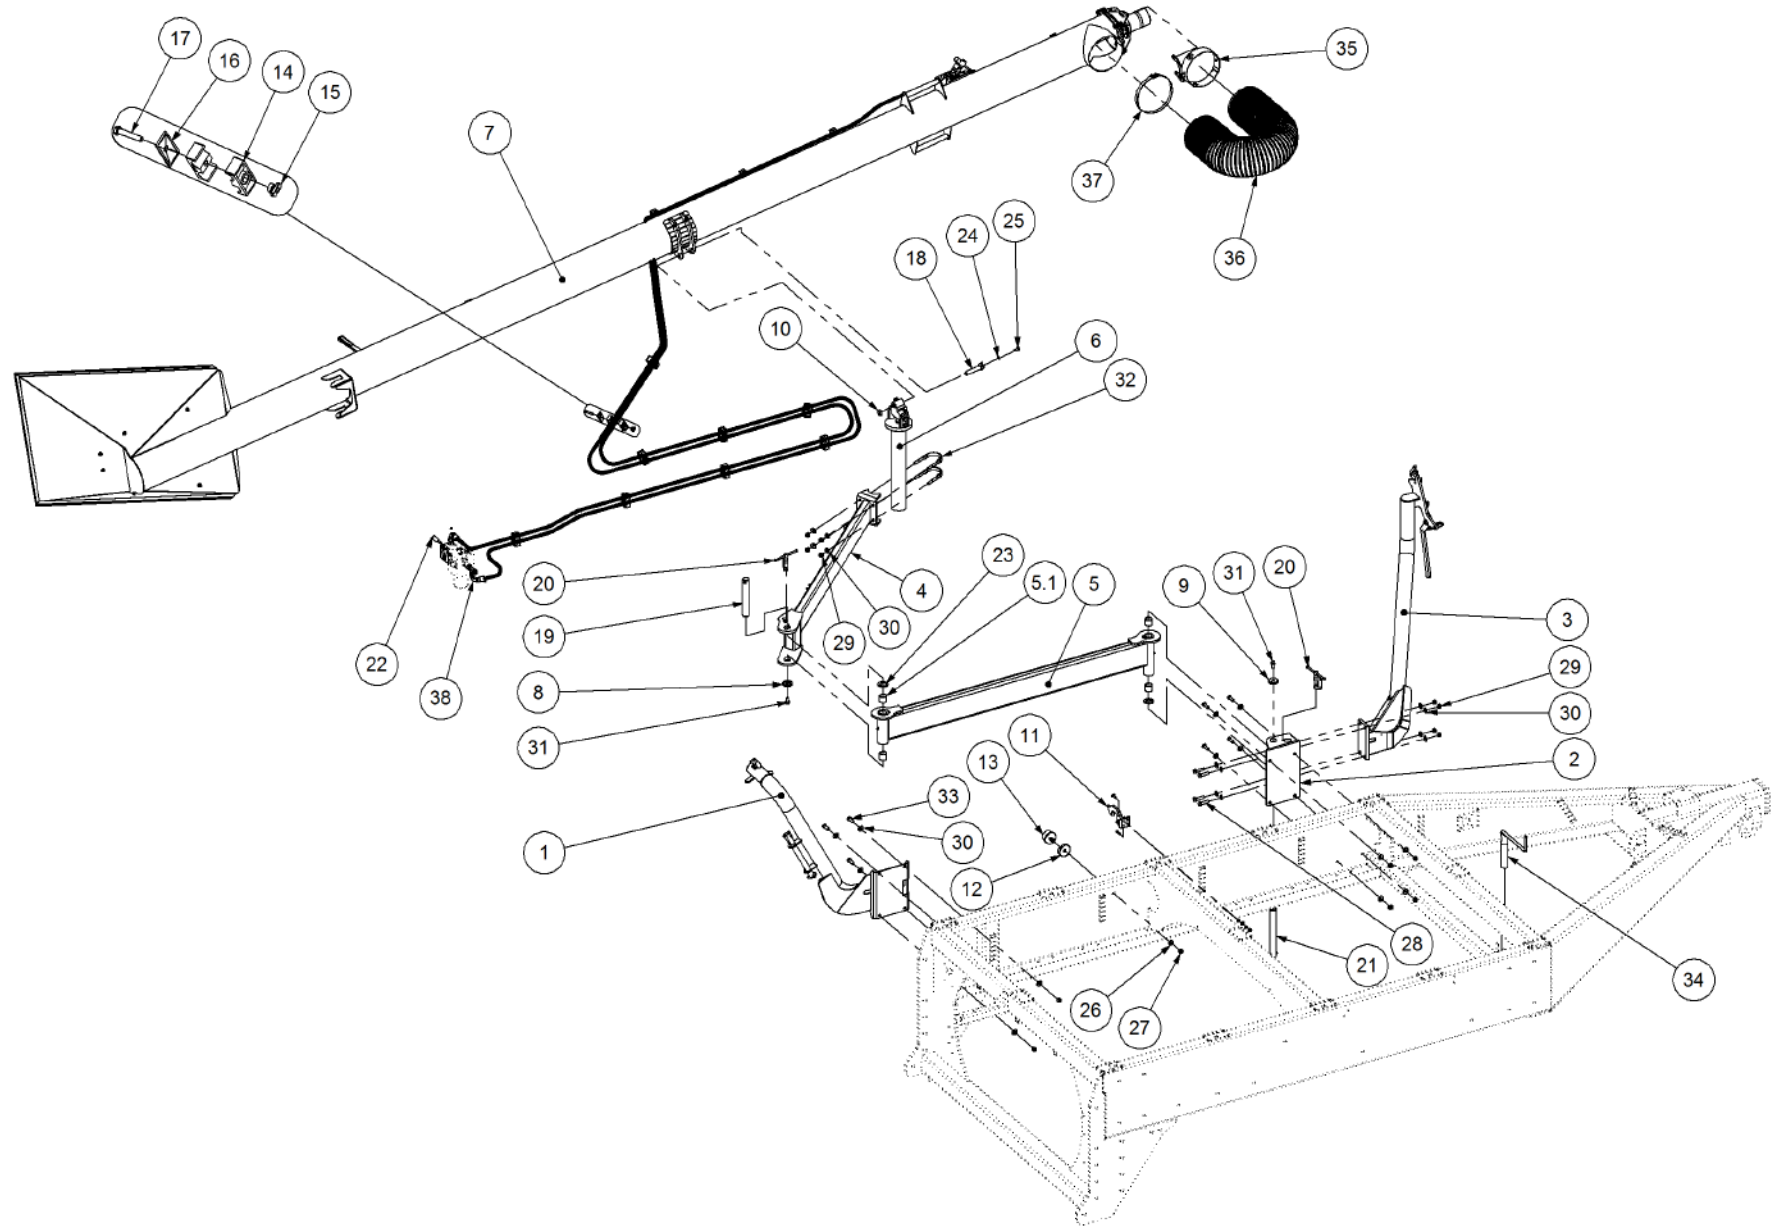

Key	Part Number	Description	Qty
-----	-------------	-------------	-----

P/N 265903000 Auger Kit 8" - LH

Key	Part Number	Description	Qty	Key	Part Number	Description	Qty
1	260903040	Rear Mount Arm - LH	1	32	260902160	U Bolt M12 x 3" Dia	2
2	260903035	Auger Arm Pivot - LH	1	33	050120408	Bolt Hex Hd M12 x 40	8
3	260903200	Front Mount Arm - LH	1	34	208400041	Crank Handle - Long	1
4	260903025	Centre Pivot Arm - LH	1	35	260902212	Auger Spout Hookup Kit	1
5	260903021	Main Pivot Arm - LH	1	36	109200200	Hose - 8"	1
5.1	497655243	Bush - Hardened 31.8 ID x 32 Lg	4	37	100201213	Hose Clamp - Mikalor 201 - 213 S/Steel	1
6	260902220	Auger Centre Pivot - RH	1	38	150000132	Hydraulic Hose & Fittings Kit	1
7	260902100	Auger Barrel Assy 8"	1				
8	235600118	Pin Retainer	1				
9	260902059	Pin Retainer	1				
10	260902162	Spacer	1				
11	260902180	Auger Latch - RH	1				
12	260902310	Bump Stop Spacer	1				
13	197020400	Bump Stop	1				
14	156243220	Clamp Pipe Double 22 Dia	9				
15	156180008	Stauff Rail Nut M8	9				
16	156263000	Clamp Top Plate	9				
17	050080458	Bolt Hex Hd M8 x 45	9				
18	260902139	Auger Pivot Pin	1				
19	260902057	Auger Arm Pin	1				
20	260902049	Clamp - Auger	2				
21	260902055	D Lock Pin	1				
22	254000003	Diverter Valve	1				
23	137000031	Washer 1-1/4" Thrust	2				
24	085110000	Flat Washer 10 ID	1				
25	050100208	Bolt Hex Hd M10 x 20	1				
26	036113000	Spring Washer 1/2" ID	1				
27	031130131	Nut 1/2" BSW Nyloc	1				
28	050120508	Bolt Hex Hd M12 x 50	4				
29	080121200	Nut M12 Nyloc	16				
30	085112000	Flat Washer 12 ID	28				
31	054120259	Bolt Hex Hd M12 x 25 Durlok	2				