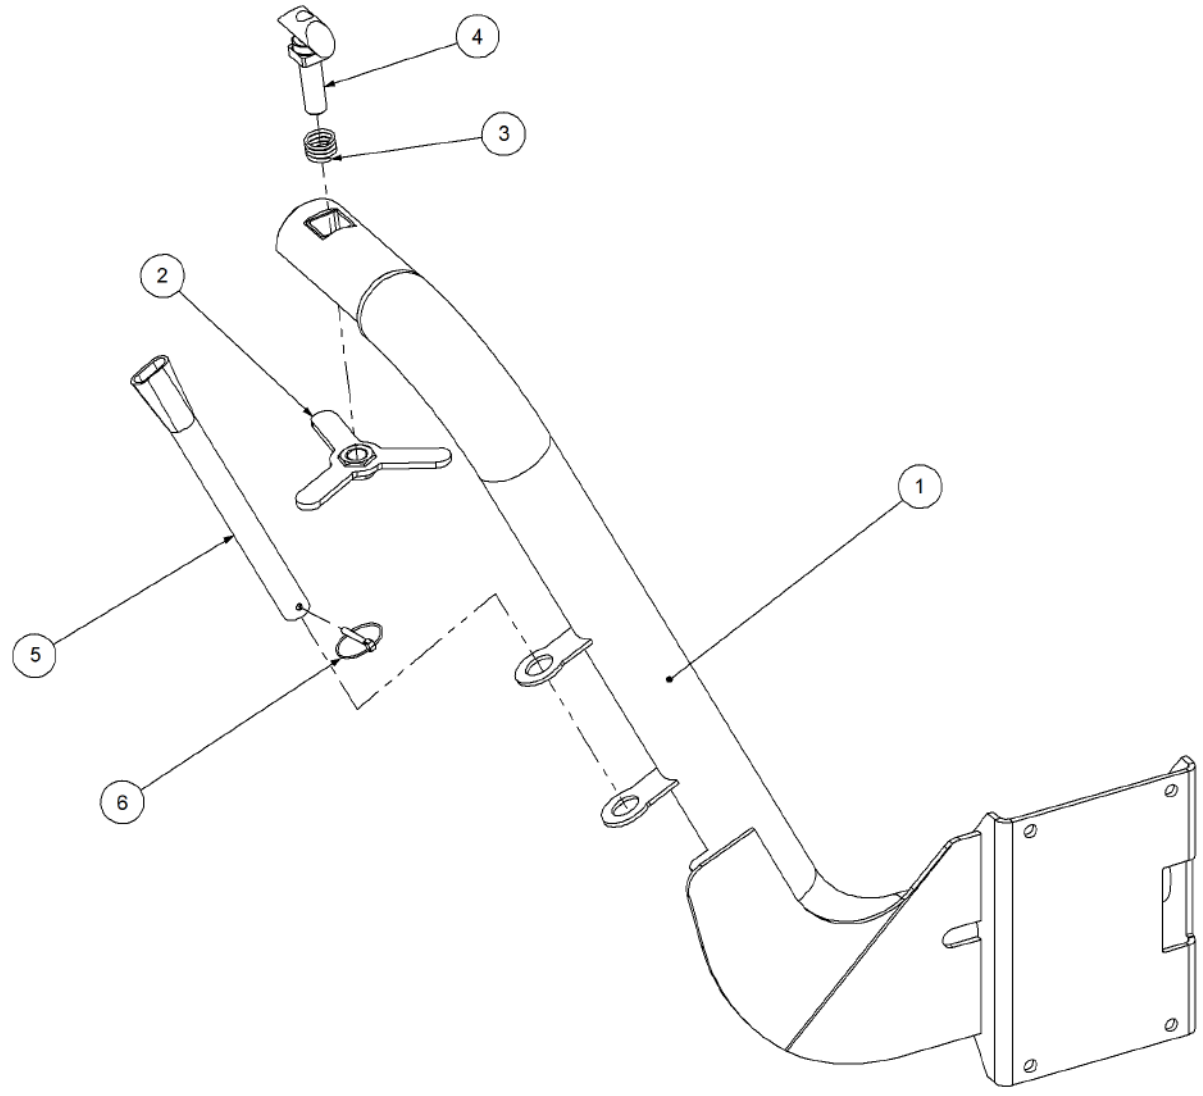

Key	Part Number	Description	Qty
-----	-------------	-------------	-----

P/N 265903000 Auger Kit 8" - LH

Key	Part Number	Description	Qty	Key	Part Number	Description	Qty
1	260903040	Rear Mount Arm - LH	1	32	260902160	U Bolt M12 x 3" Dia	2
2	260903035	Auger Arm Pivot - LH	1	33	050120408	Bolt Hex Hd M12 x 40	8
3	260903200	Front Mount Arm - LH	1	34	208400041	Crank Handle - Long	1
4	260903025	Centre Pivot Arm - LH	1	35	260902212	Auger Spout Hookup Kit	1
5	260903021	Main Pivot Arm - LH	1	36	109200200	Hose - 8"	1
5.1	497655243	Bush - Hardened 31.8 ID x 32 Lg	4	37	100201213	Hose Clamp - Mikalor 201 - 213 S/Steel	1
6	260902220	Auger Centre Pivot - RH	1	38	150000132	Hydraulic Hose & Fittings Kit	1
7	260902100	Auger Barrel Assy 8"	1				
8	235600118	Pin Retainer	1				
9	260902059	Pin Retainer	1				
10	260902162	Spacer	1				
11	260902180	Auger Latch - RH	1				
12	260902310	Bump Stop Spacer	1				
13	197020400	Bump Stop	1				
14	156243220	Clamp Pipe Double 22 Dia	9				
15	156180008	Stauff Rail Nut M8	9				
16	156263000	Clamp Top Plate	9				
17	050080458	Bolt Hex Hd M8 x 45	9				
18	260902139	Auger Pivot Pin	1				
19	260902057	Auger Arm Pin	1				
20	260902049	Clamp - Auger	2				
21	260902055	D Lock Pin	1				
22	254000003	Diverter Valve	1				
23	137000031	Washer 1-1/4" Thrust	2				
24	085110000	Flat Washer 10 ID	1				
25	050100208	Bolt Hex Hd M10 x 20	1				
26	036113000	Spring Washer 1/2" ID	1				
27	031130131	Nut 1/2" BSW Nyloc	1				
28	050120508	Bolt Hex Hd M12 x 50	4				
29	080121200	Nut M12 Nyloc	16				
30	085112000	Flat Washer 12 ID	28				
31	054120259	Bolt Hex Hd M12 x 25 Durlok	2				