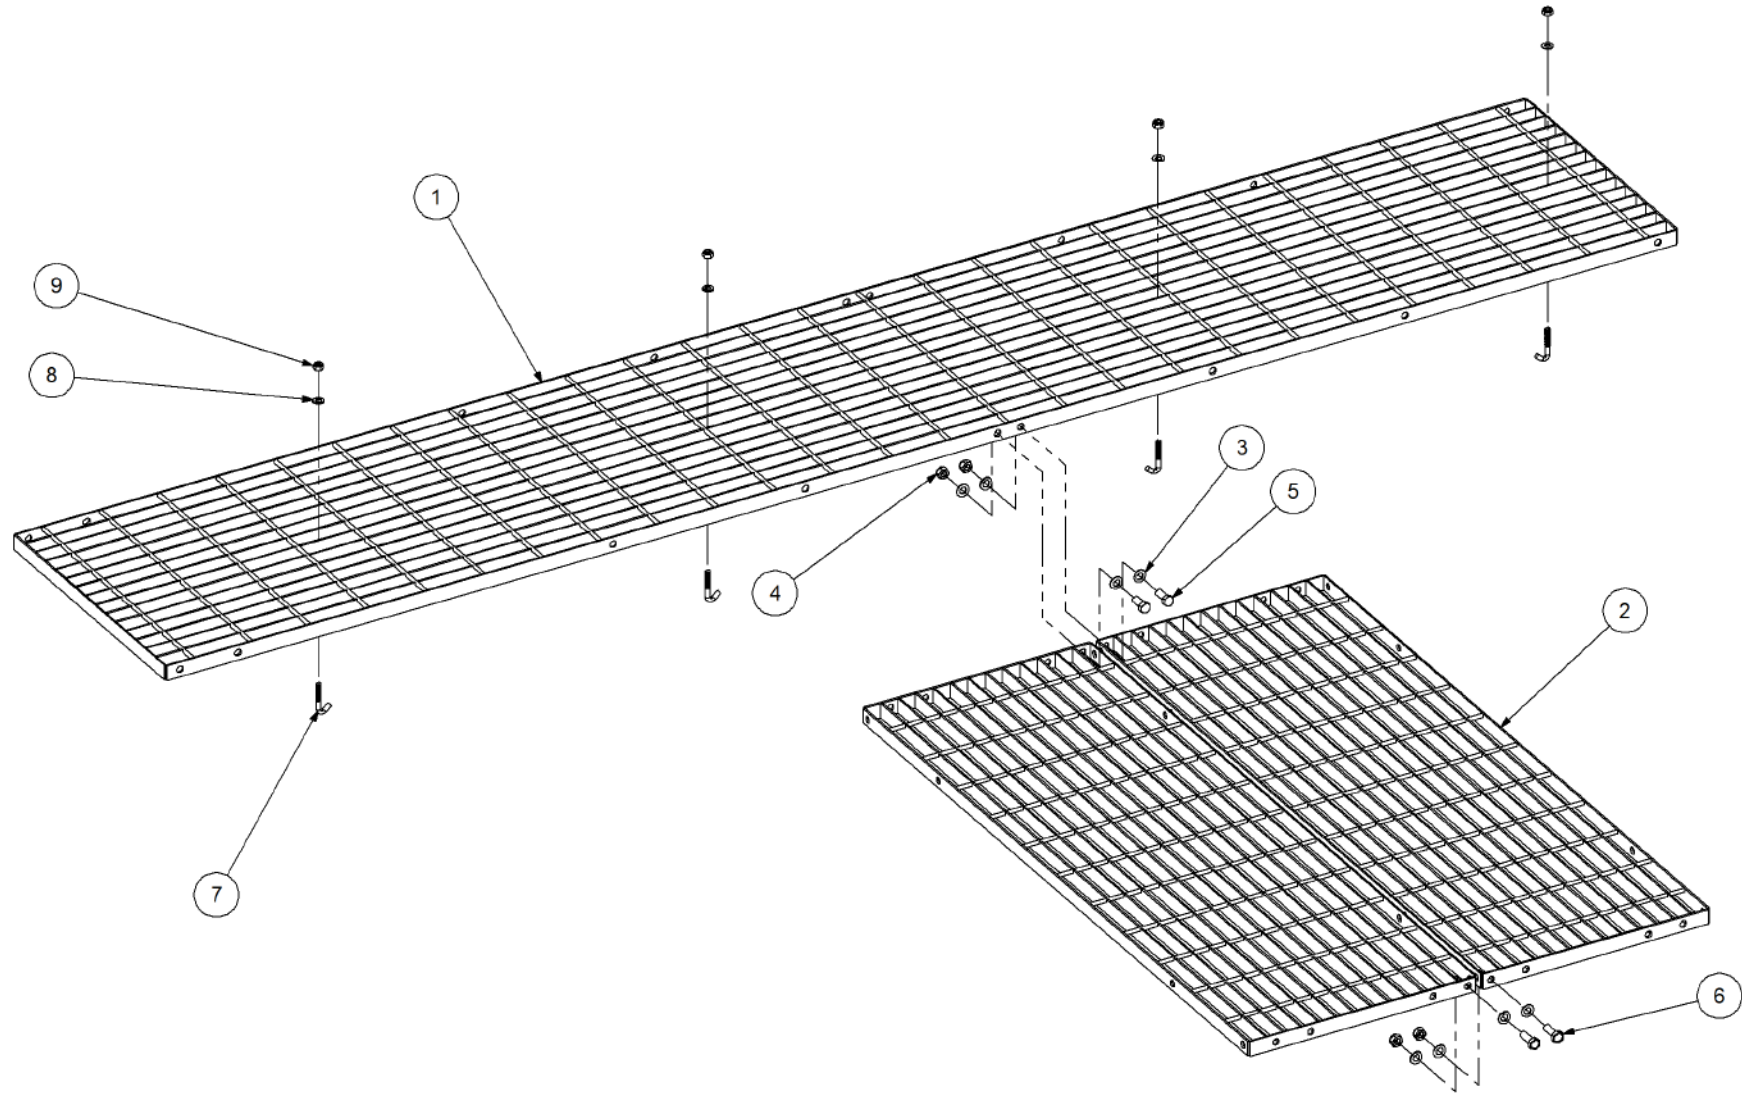

P/N 200902215 Walkway Kit - 9000 2 Bin

Key	Part Number	Description	Qty
1	193453260	Walkway Panel	1
2	193393115	Walkway Panel	2
3	085110000	Flat Washer 10 ID	8
4	080121000	Nut M10 Nyloc	4
5	050100258	Bolt Hex Hd M10 x 25	2
6	050100308	Bolt Hex Hd M10 x 30	2
7	057080000	J Bolt M8	4
8	085108000	Flat Washer 8 ID	4
9	080120800	Nut M8 Nyloc	4

Key	Part Number	Description	Qty